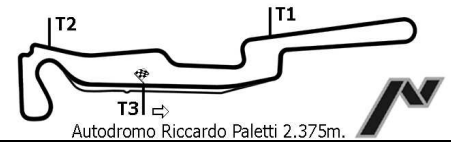

Federazione
Motociclistica
Italiana

Trofeo MotoEstate 5° Prova 600 Stock Premier

TABELLONE GIRI GARA

POS	GRI	1	2	3	4	5	6	7	8	9	10	11	12	13	14	15	16
1.		34	68	68	68	68	68	68	68	68	68	68	68	68	68	34	34
2.		68	89	89	89	89	89	89	89	89	34	34	34	34	34	177	177
3.		89	42	42	42	177	177	177	34	34	34	89	89	89	89	89	89
4.		42	51	177	177	34	34	34	177	177	177	177	177	177	177	11	11
5.		177	177	51	34	42	42	42	42	42	11	11	11	11	11	42	42
6.		11	11	34	51	11	11	11	11	11	42	42	42	42	42	68	51
7.		127	34	11	11	51	51	51	51	51	51	51	51	51	51	51	127
8.		41	127	127	127	127	127	127	127	127	127	127	127	127	127	127	63
9.		51	88	41	41	41	41	41	41	63	63	63	63	63	63	63	67
10.		63	41	88	63	63	63	63	63	41	41	41	41	41	41	67	41
11.		67	63	63	88	67	67	67	67	67	67	67	67	67	41	41	96
12.		96	67	67	67	88	88	88	88	88	88	88	88	88	88	96	88
13.		88	71	71	71	96	96	96	96	96	96	96	96	96	96	88	44
14.		44	44	96	96	71	44	44	44	44	44	44	44	44	44	44	57
15.		57	96	44	44	44	71	71	71	71	57	57	57	57	57	57	71
16.		25	57	57	57	57	57	57	57	71	71	71	71	71	71	71	25
17.		22	25	25	25	25	25	25	25	25	25	25	25	25	25	25	22
18.		77	22	22	22	22	22	22	22	22	22	22	22	22	22	22	77
19.		71	77	77	77	77	77	77	77	77	77	77	77	77	77	77	77
20.		15	15	15	15	15	15	15	15	15	15	15	15	15	15	15	15
21.		69	69	69	69	69	69	69	69	69	69	69	69	69	69	69	69